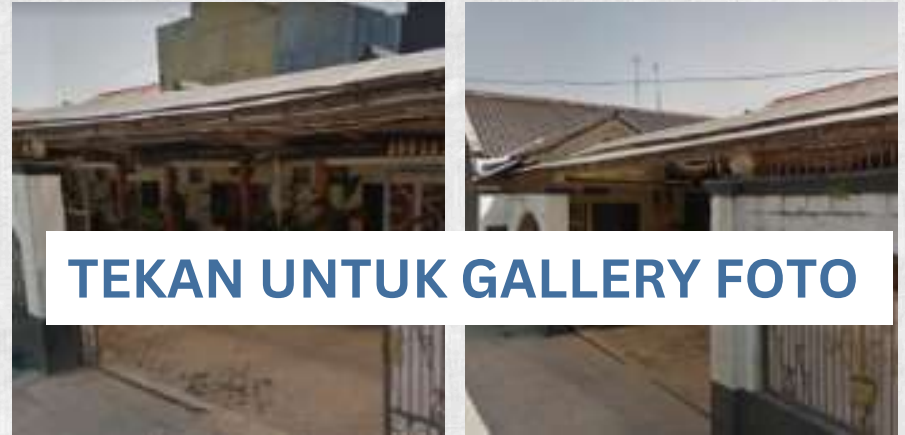

Asset berada didalan perumahan, Menuju  
Rumah Sakit ±1KM, zke Mall ±2KM, ke Terminal  
Tirtonadi ±2KM

RUMAH DI JAWA TENGAH

**TEKAN UNTUK GALLERY FOTO**

Jl. Palem II No. 4 Desa Baturan,  
Kec. Colomadu, Kab. Karang Anyar, Jawa Tengah